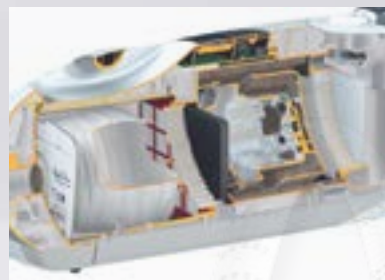

## INTELLIGENT POWER CONTROL

Allt du behöver göra är att flytta mustycket på golvet. Lux exklusivt utvecklade „Intelligent Power Control“ **kombinerar prestanda med användarvänlighet och energioptimering**. IPC-systemet anpassar sugstyrkan efter underlag och mängd damm i damppåsen, vilket säkerställer en konstant effektiv sugstyrka för ett konstant djuprengörande resultat.